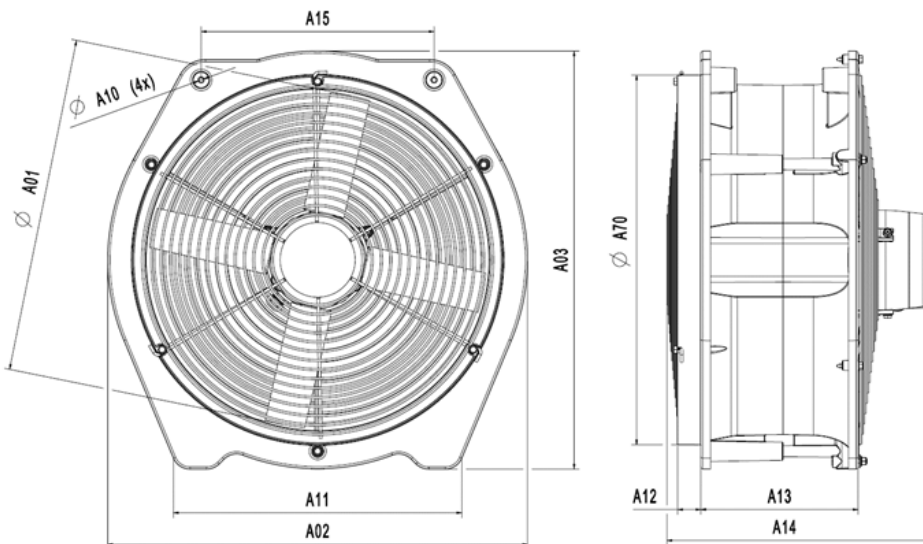

Technische Daten 1 Phase

Modell	ø (cm)	Netzteil			(n) U / min	P_{in} (W)	I_{nom} (A)	Q_v (m³/st)	Worp (m) *	SFP @0Pa (W/1000m³/st)	dB(A) **	Reglung ***
		~	V	Hz								
T6E45AAM80100	45	1	230	50	950	110	0,6	4.800	45	24,8	46	E/T
T4E45DAM80100	45	1	230	50	1.460	190	0,9	6.450	55	29,8	55	E/T
T4E45BAM80100	45	1	230	50	1.450	250	1,2	6.950	60	35,8	55	E/T
T4E45CAM80100	45	1	230	50	1.415	370	1,7	8.700	65	42,9	54	E/T
T6E45KAM80100	45	1	230	60	1.125	120	0,6	5.000	45	23,8	49	E/T
T4E45LBM80100	45	1	115	60	1.735	270	2,4	7.150	60	37,9	58	E/T
T4E45LAM80100	45	1	230	60	1.740	280	1,2	7.150	60	38,2	59	E/T
T4E45MAM80100	45	1	230	60	1.655	390	1,8	8.450	65	46,9	58	E/T

Technische Daten 3 Phase

Modell	ø (cm)	Netzteil			(n) U / min	P_{in} (W)	I_{nom} (A) Y	Q_v (m³/st)	Worp (m) *	SFP @0Pa (W/1000m³/st)	dB(A) **	Reglung ***
		~	V (Y)	Hz								
T6D45AAM80100	45	3	400	50	975	110	0,5	5.000	45	22,6	47	T
T4D45BAM80100	45	3	400	50	1.460	230	0,8	6.950	60	33,0	54	T
T4D45CAM80100	45	3	400	50	1.425	370	0,9	8.750	65	42,6	54	T
T4D45DAM80100	45	3	400	50	1.415	450	1,1	9.250	69	48,6	55	-
T6D45KAM80100	45	3	460	60	1.175	130	0,5	5.200	45	24,6	49	T
T4D45LAM80100	45	3	460	60	1.755	270	0,7	7.250	60	37,3	58	T
T4D45MAM80100	45	3	460	60	1.720	410	0,8	8.850	65	45,7	59	T

- Empfohlene Wurfweite aufgrund von Praxistests ohne Gitter
- ** Geräuschpegel berechnet in 7 Metern Entfernung mit freier Wurfweite
- *** Trafo regelbar (T), Frequenz regelbar (F), Elektronisch regelbar (E)

Abmessungen (mm)

ø (cm)	A01	A02	A03	A10	A11	A12	A13	A14	A15	A70
45	472	586	586	6,5	403	32	220	368	326	520